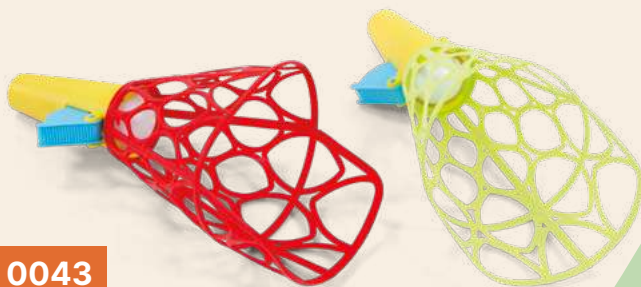

Art. 0043

2 Ball shooters with 2 balls in net

	13×12×25 cm		▪ 60×40×50 cm ▪ Gross: kg. 5,90	▪ m³ 0,120 ▪ 36 pcs.
Ean Code: 8008446000433