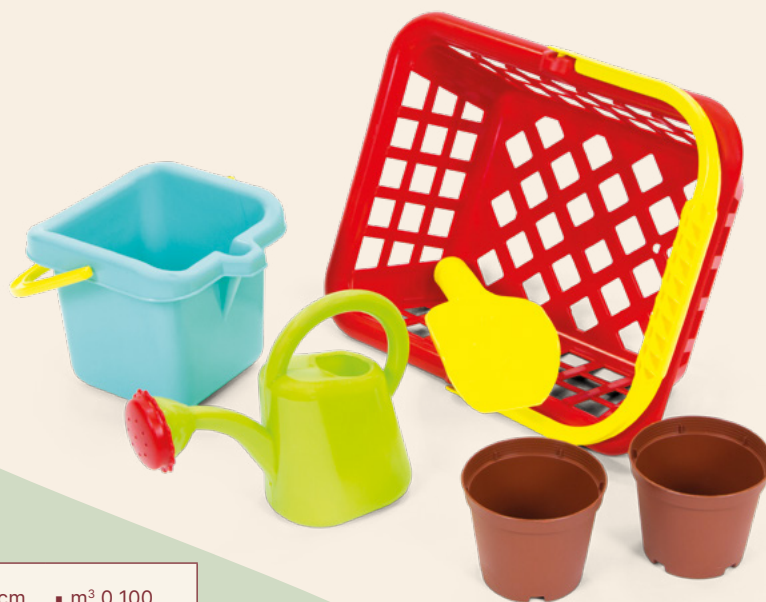

Art. G2002

Garden Tools 3 pcs.

	38×9×6 cm		▪ 60×40×30 cm	▪ m ³ 0,072
Ean Code: 8008446020028			▪ Gross: kg. 4,00	▪ 24 pcs.

Art. G2004

Baby Garden set 5 pcs.

	38×10×8 cm		▪ 60×40×20 cm	▪ m ³ 0,050
Ean Code: 8008446020042			▪ Gross: kg. 3,00	▪ 12 pcs.

Art. G2005

Baby Garden set

	30×18×10 cm		<ul style="list-style-type: none"> ▪ 60×40×20 cm ▪ m³ 0,050 ▪ Gross: kg. 4,00 ▪ 12 pcs.
Ean Code: 8008446020059			

Art. G5003

Garden Basket 5 pcs.

	30×25×12 cm		<ul style="list-style-type: none"> ▪ 60×40×40 cm ▪ m³ 0,100 ▪ Gross: kg. 5,00 ▪ 12 pcs.
Ean Code: 8008446050032			